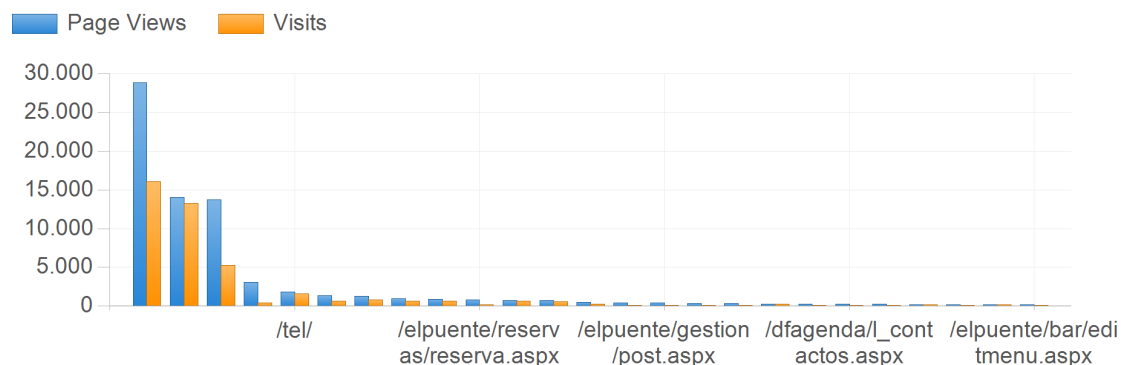

Top Pages

red.fundaciondfa.es

Top Pages

	Page	Page Views	Visits	Bandwidth
1	/elpuente/	28.813	16.088	0,0 MB
2	/sc/	14.016	13.287	0,0 MB
3	/elpuente/telefonos/	13.698	5.293	0,0 MB
4	/elpuente/reservas/	3.106	417	0,0 MB
5	/tel/	1.800	1.569	0,0 MB
6	/elpuente/calendarios/	1.322	685	0,0 MB
7	/elpuente/comun/login.aspx	1.311	800	0,0 MB
8	/elpuente/comun/noticias.aspx	942	678	0,0 MB
9	/elpuente/comunicacion/prensa.aspx	874	660	0,0 MB
10	/elpuente/reservas/reserva.aspx	844	148	0,0 MB
11	/telefonos/	717	619	0,0 MB
12	/elpuente/bar/menu.aspx	697	591	0,0 MB
13	/dfagenda/	504	298	0,0 MB
14	/elpuente/gestion/posts.aspx	452	105	0,0 MB
15	/elpuente/gestion/post.aspx	450	103	0,0 MB
16	/elpuente/gd/gestiondoc.aspx	346	93	0,0 MB
17	/dfagenda/buscador.aspx	324	91	0,0 MB
18	/elpuente/relogin.aspx	274	247	0,0 MB
19	/elpuente/gd/misdatos.aspx	268	133	0,0 MB
20	/dfagenda/l_contactos.aspx	237	31	0,0 MB
21	/elpuente/trace/accionescliente.aspx	231	36	0,0 MB
22	/	218	212	0,0 MB
23	/elpuente/gestion/	194	114	0,0 MB
24	/dfaservicios/	177	171	0,0 MB
25	/elpuente/bar/editmenu.aspx	166	54	0,0 MB
	Other Items (61)	2.510	1.224	0,0 MB
	Total	74.491	43.747	0,0 MB